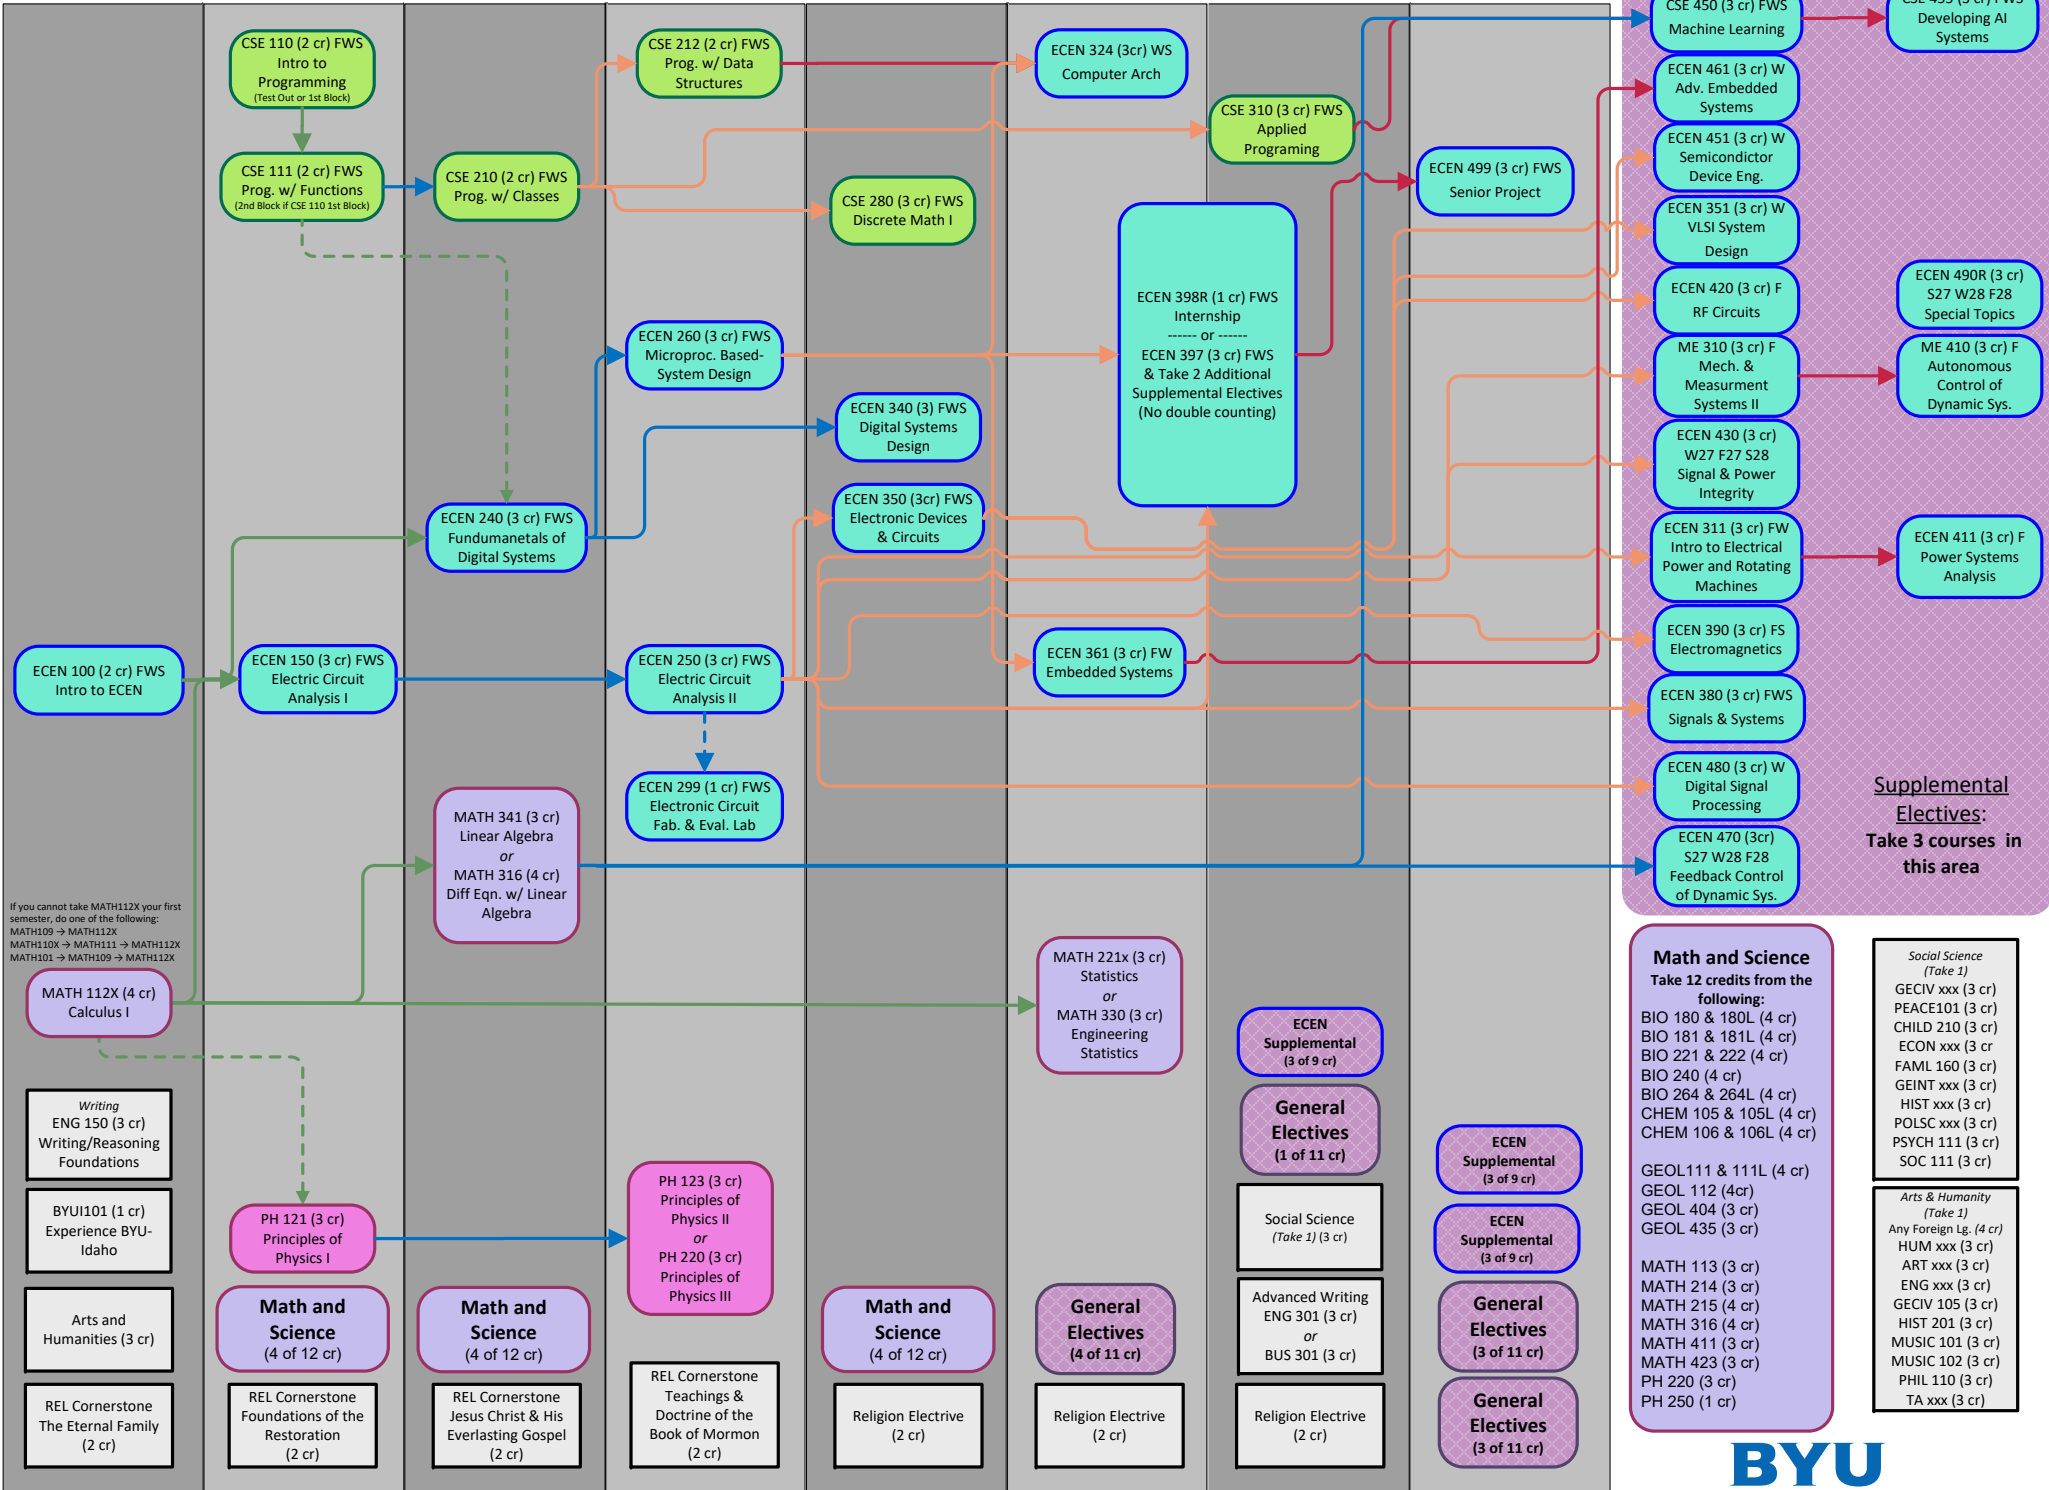

2026-2027 Catalog: Computer Engineering 8 Semester Completion Path - Course Dependencies shown

15 credits 14 or 16 credits 14 or 15 credits 14 credits 15 credits 15 credits 15 credits 15 credits

Math and Science
Take 12 credits from the following:

- BIO 180 & 180L (4 cr)
- BIO 181 & 181L (4 cr)
- BIO 221 & 222 (4 cr)
- BIO 240 (4 cr)
- BIO 264 & 264L (4 cr)
- CHEM 105 & 105L (4 cr)
- CHEM 106 & 106L (4 cr)
- GEOL111 & 111L (4 cr)
- GEOL 112 (4 cr)
- GEOL 404 (3 cr)
- GEOL 435 (3 cr)
- MATH 113 (3 cr)
- MATH 214 (3 cr)
- MATH 215 (4 cr)
- MATH 316 (4 cr)
- MATH 411 (3 cr)
- MATH 423 (3 cr)
- PH 220 (3 cr)
- PH 250 (1 cr)

Social Science (Take 1)

- GEIV xxx (3 cr)
- PEACE101 (3 cr)
- CHILD 210 (3 cr)
- ECON xxx (3 cr)
- FAML 160 (3 cr)
- GEINT xxx (3 cr)
- HIST xxx (3 cr)
- POLSC xxx (3 cr)
- PSYCH 111 (3 cr)
- SOC 111 (3 cr)

Arts & Humanity (Take 1)

- Any Foreign Lg. (4 cr)
- HUM xxx (3 cr)
- ART xxx (3 cr)
- ENG xxx (3 cr)
- GECIV 105 (3 cr)
- HIST 201 (3 cr)
- MUSIC 101 (3 cr)
- MUSIC 102 (3 cr)
- PHIL 110 (3 cr)
- TA xxx (3 cr)